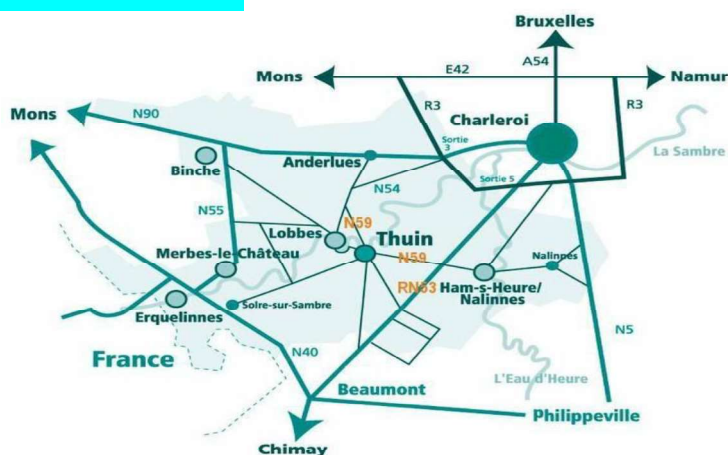

Confrérie du Taste-Cerises de Biercée

Siège social : Rue t'Serstevens 30, 6530 Thuin

Site internet : www.taste-cerise.be

E-mail : info@taste-cerise.be – taste.cerise.biercee@gmail.com

Attention nouveau compte BE29 7320 6773 6464

(BIC : CREGBEBNBB)

Plan et adresses

Te Deum & Chapitre

Apéritif

Accueil & Déjeuner

(Rue Grignard, 24 à Biercée – Parking Libre)

Agapes de clôture à la Distillerie de Biercée
Rue de la Roquette, 36
B – 6532 Ragnies