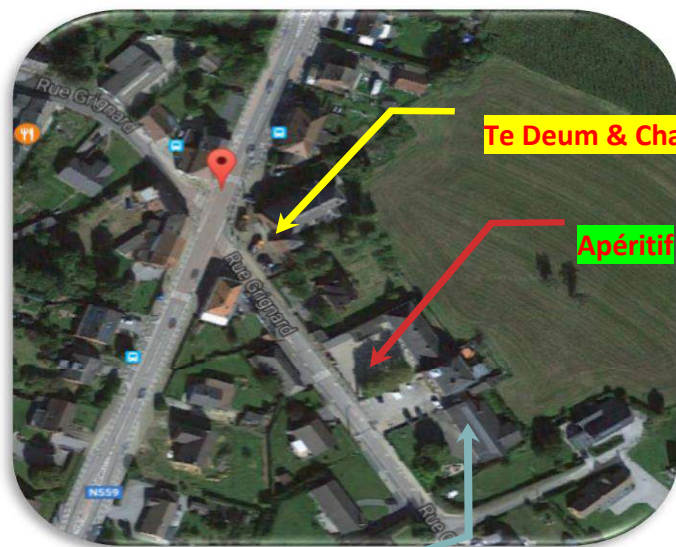

Confrérie du Taste-Cerises de Biercée

Siège social : Rue t'Serstevens 30, 6530 Thuin

Site internet : www.taste-cerise.be

E-mail : info@taste-cerise.be – taste.cerise.biercee@gmail.com

Attention nouveau compte BE29 7320 6773 6464

(BIC : CREGBEBNBB)

Plan et adresses

Te Deum & Chapitre

Apéritif

Accueil & Déjeuner

(Rue Grignard, 24 à Biercée – Parking Libre)

Agapes de clôture à la Distillerie de Biercée
Rue de la Roquette, 36
B – 6532 Ragnies